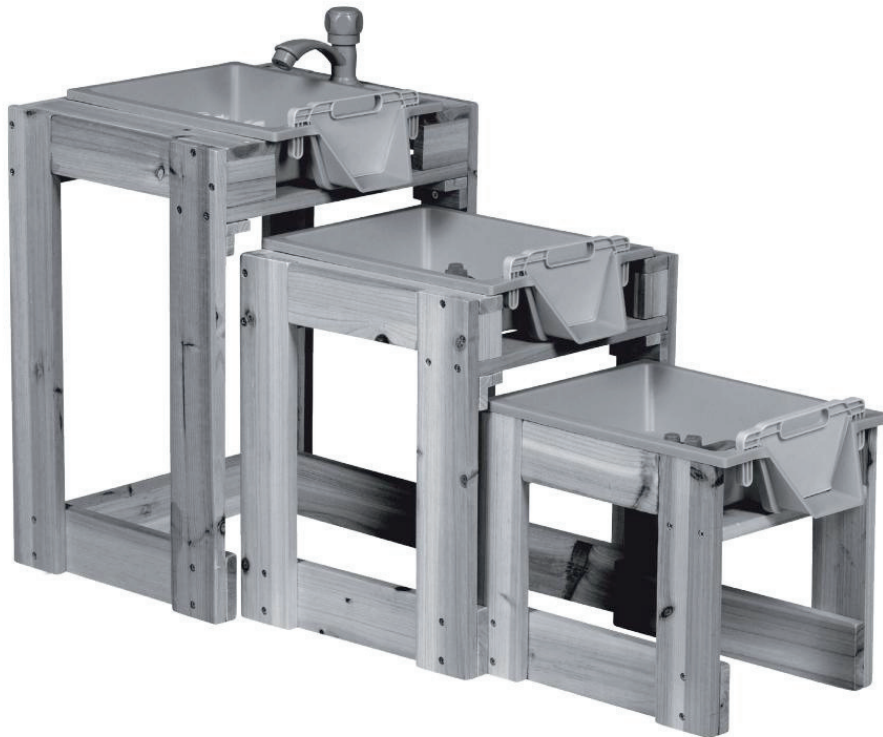

woodlii

Water Play Tables

IMPORTANT!

READ CAREFULLY AND
KEEP FOR FUTURE
REFERENCE.

Model: Woodlii Water Play Table
(70215)

VIKTIGT!

LÄS NOGA OCH BEHÅLL
FÖR FRAMTIDA
REFERENS.

Modell: Woodlii Vattenlekstation
(70215)