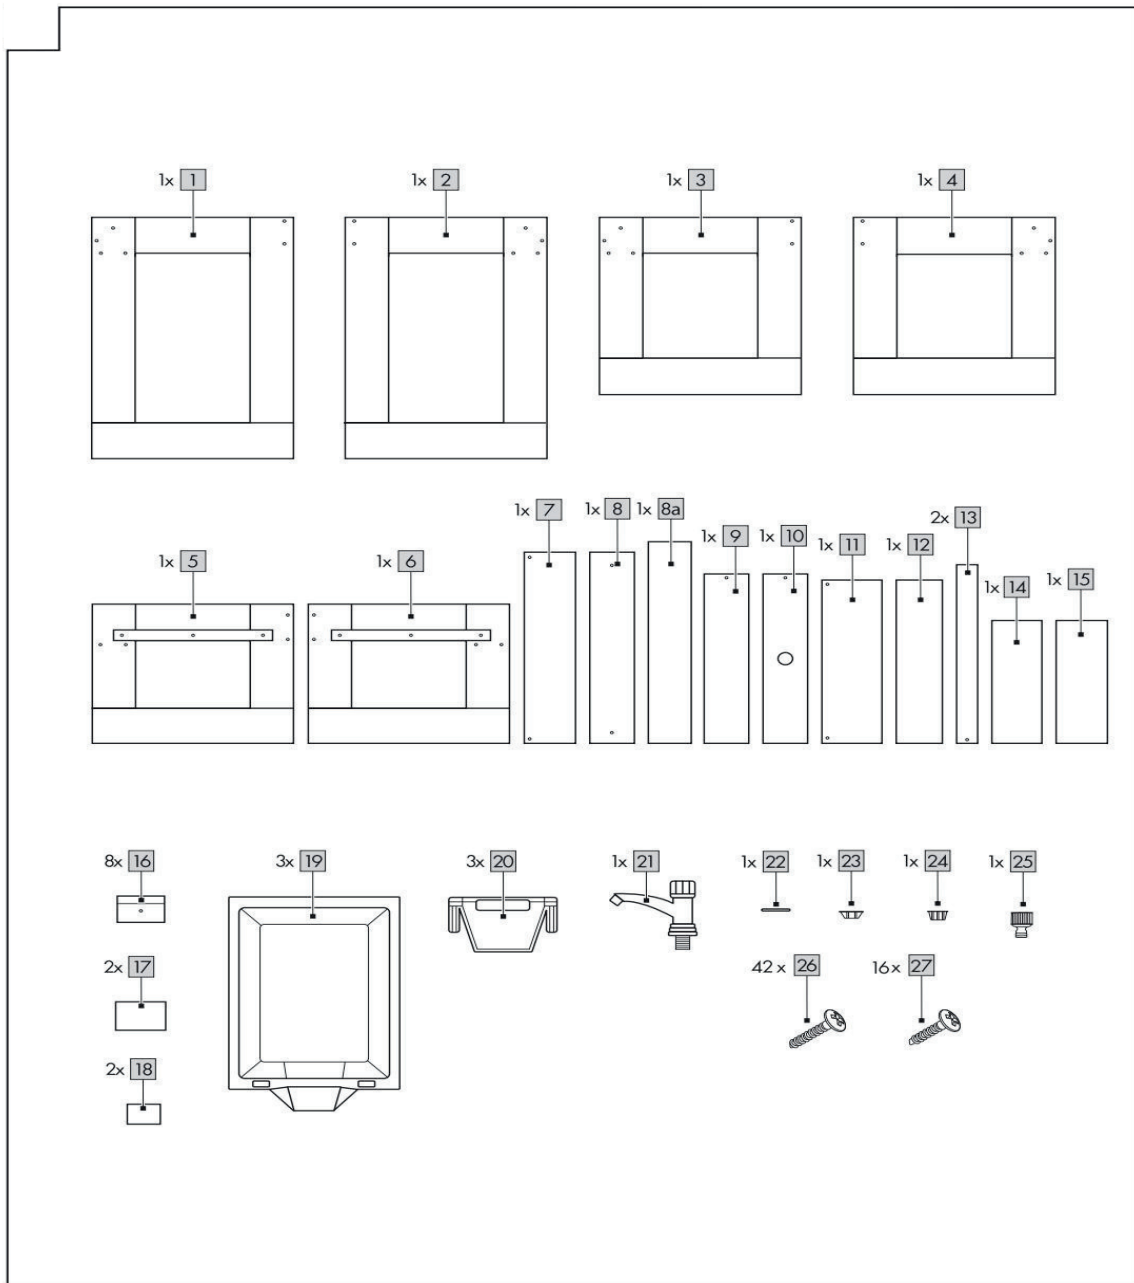

PARTS

DELAR/DELE/DELER/OSAT/TEILE